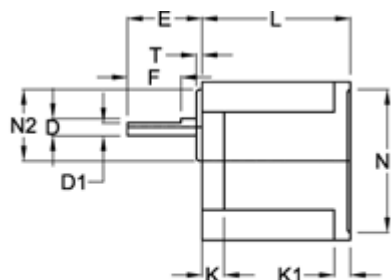

Varenummer: 72009007542
 Beskrivelse: Standardgear 9E7,5B I=7,5
 Indgang fortandet

Mål

D = 15	K1 = 8	P1 = 110
D1 = 12	L = 65	P2 = 90
E = 38	M = 104	P3 = 36
F = 25	N = 130	S = 4xø8,5
F1 = 5	N1 = 83	S1 = 4xø6,5
H = 90	N2 = 42	T = 10
H1 = 60	N3 = 18	
K = 12	P = 73.5	