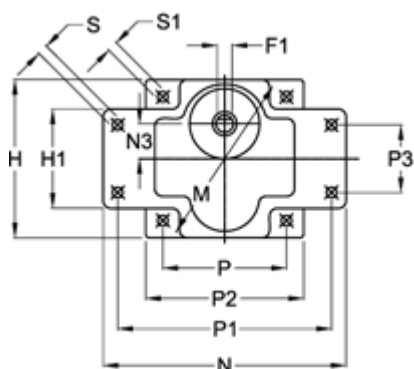

Varenummer: 72009007542
 Beskrivelse: Standardgear 9E7,5B I=7,5
 Indgang fortandet

Mål

D = 15	K1 = 8	P1 = 110
D1 = 12	L = 65	P2 = 90
E = 38	M = 104	P3 = 36
F = 25	N = 130	S = 4xø8,5
F1 = 5	N1 = 83	S1 = 4xø6,5
H = 90	N2 = 42	T = 10
H1 = 60	N3 = 18	
K = 12	P = 73.5	